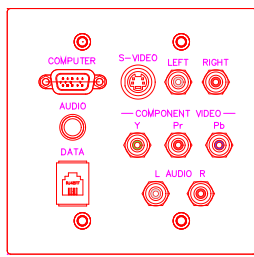

CONNECTORS	QUAN
HD15PIN	1
HD15PIN	1
3.5MM	1
RCA-YRW/RW	5
S-VIDEO	1

CONNECTORS	QUAN
HD15PIN	2
HD15PIN	1
3.5MM	2
RCA	2
S-VIDEO	1

CONNECTORS	QUAN
HD15PIN	2
3.5MM	2
RCA	5
DB9PIN	1
S-VIDEO	1

CONNECTORS	QUAN
HD15PIN	1
HD15PIN	1
3.5MM	1
RCA	8
RJ45CAT5	1